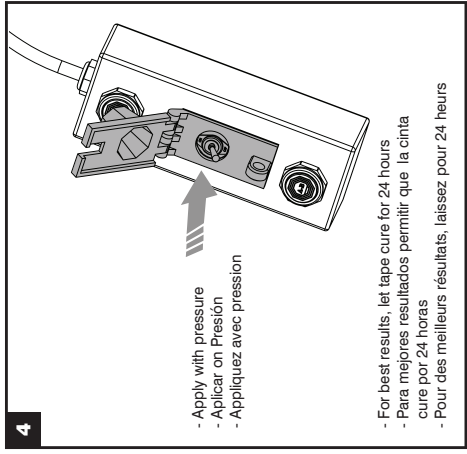

- Clean Surface  
- Superficie Limpio  
- Surface nettoyée

- Clean Surface  
- Superficie Limpio  
- Surface nettoyée

- Apply with pressure  
- Aplicar on Presión  
- Appliquez avec pression

- For best results, let tape cure for 24 hours  
- Para mejores resultados permitir que la cinta cure por 24 horas  
- Pour des meilleurs résultats, laissez pour 24 heures

- Apply with pressure  
- Aplicar on Presión  
- Appliquez avec pression

- For best results, let tape cure for 24 hours  
- Para mejores resultados permitir que la cinta cure por 24 horas  
- Pour des meilleurs résultats, laissez pour 24 heures

Optional | Opcional | Optionnel

- Top can be removed  
- Tapa se puede remover  
- Le couvercle peut être enlevé

- Semi Permanent  
- Semi Permanente  
- Semi-Permanent

- Top can be removed  
- Tapa se puede remover  
- Le couvercle peut être enlevé