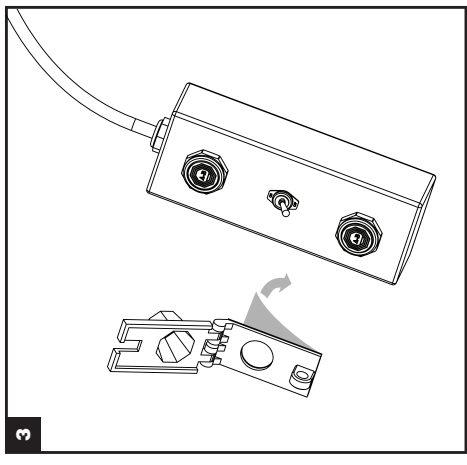

- Clean Surface  
- Superficie Limpio  
- Surface nettoyée

- Clean Surface  
- Superficie Limpio  
- Surface nettoyée

- Apply with pressure  
- Aplicar on Presión  
- Appliquez avec pression

- For best results, let tape cure for 24 hours  
- Para mejores resultados permitir que la cinta cure por 24 horas  
- Pour des meilleurs résultats, laissez pour 24 heures

- Apply with pressure  
- Aplicar on Presión  
- Appliquez avec pression

- For best results, let tape cure for 24 hours  
- Para mejores resultados permitir que la cinta cure por 24 horas  
- Pour des meilleurs résultats, laissez pour 24 heures

Optional | Opcional | Optionnel

- Top can be removed  
- Tapa se puede remover  
- Le couvercle peut être enlevé

- Semi Permanent  
- Semi Permanente  
- Semi-Permanent

- Top can be removed  
- Tapa se puede remover  
- Le couvercle peut être enlevé