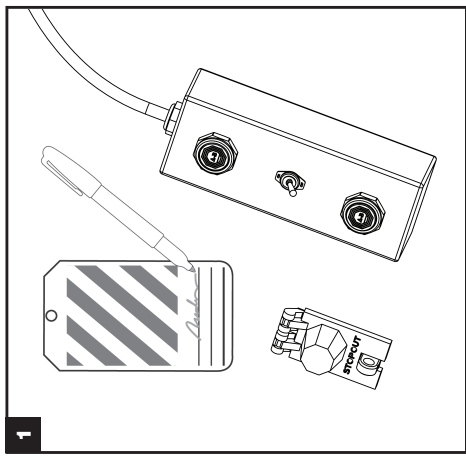

- Clean Surface  
- Superficie Limpio  
- Surface nettoyée

- Clean Surface  
- Superficie Limpio  
- Surface nettoyée

- Apply with pressure  
- Aplicar on Presión  
- Appliquez avec pression

- For best results, let tape cure for 24 hours  
- Para mejores resultados permitir que la cinta cure por 24 horas  
- Pour des meilleurs résultats, laissez pour 24 heures

- Apply with pressure  
- Aplicar on Presión  
- Appliquez avec pression

- For best results, let tape cure for 24 hours  
- Para mejores resultados permitir que la cinta cure por 24 horas  
- Pour des meilleurs résultats, laissez pour 24 heures

Optional | Opcional | Optionnel

- Top can be removed  
- Tapa se puede remover  
- Le couvercle peut être enlevé

- Semi Permanent  
- Semi Permanente  
- Semi-Permanent

- Top can be removed  
- Tapa se puede remover  
- Le couvercle peut être enlevé