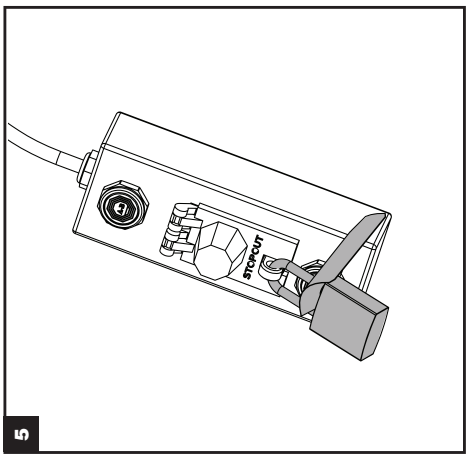

- Clean Surface  
- Superficie Limpio  
- Surface nettoyée

- Clean Surface  
- Superficie Limpio  
- Surface nettoyée

- Apply with pressure  
- Aplicar on Presión  
- Appliquez avec pression

- For best results, let tape cure for 24 hours  
- Para mejores resultados permitir que la cinta cure por 24 horas  
- Pour des meilleurs résultats, laissez pour 24 heures

- Apply with pressure  
- Aplicar on Presión  
- Appliquez avec pression

- For best results, let tape cure for 24 hours  
- Para mejores resultados permitir que la cinta cure por 24 horas  
- Pour des meilleurs résultats, laissez pour 24 heures

Optional | Opcional | Optionnel

- Top can be removed  
- Tapa se puede remover  
- Le couvercle peut être enlevé

- Semi Permanent  
- Semi Permanente  
- Semi-Permanent

- Top can be removed  
- Tapa se puede remover  
- Le couvercle peut être enlevé