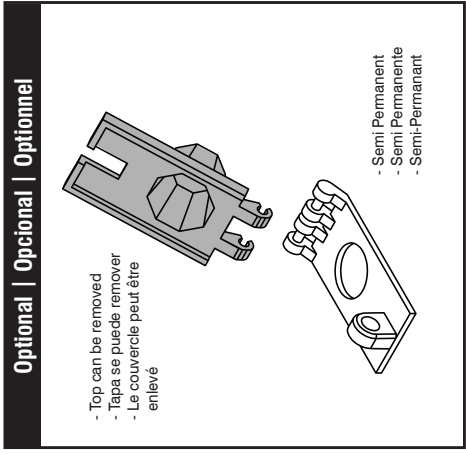

- Apply with pressure  
- Aplicar on Presión  
- Appliquez avec pression

- For best results, let tape cure for 24 hours  
- Para mejores resultados permitir que la cinta cure por 24 horas  
- Pour des meilleurs résultats, laissez pour 24 heures

Optional | Opcional | Optionnel

- Top can be removed  
- Tapa se puede remover  
- Le couvercle peut être enlevé

- Semi Permanent  
- Semi Permanente  
- Semi-Permanent

- Top can be removed  
- Tapa se puede remover  
- Le couvercle peut être enlevé