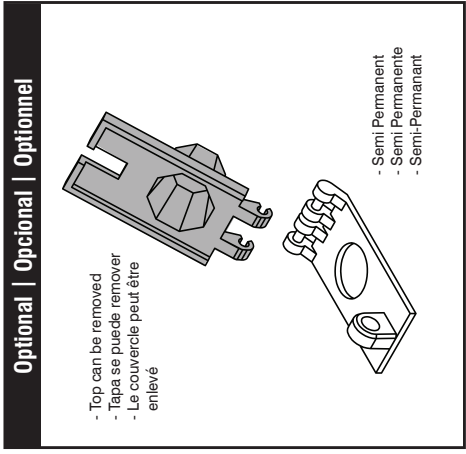

- Clean Surface  
- Superficie Limpio  
- Surface nettoyée

- Clean Surface  
- Superficie Limpio  
- Surface nettoyée

- Apply with pressure  
- Aplicar on Presión  
- Appliquez avec pression

- For best results, let tape cure for 24 hours  
- Para mejores resultados permitir que la cinta cure por 24 horas  
- Pour des meilleurs résultats, laissez pour 24 heures

- Apply with pressure  
- Aplicar on Presión  
- Appliquez avec pression

- For best results, let tape cure for 24 hours  
- Para mejores resultados permitir que la cinta cure por 24 horas  
- Pour des meilleurs résultats, laissez pour 24 heures

Optional | Opcional | Optionnel

- Top can be removed  
- Tapa se puede remover  
- Le couvercle peut être enlevé

- Semi Permanent  
- Semi Permanente  
- Semi-Permanent

- Top can be removed  
- Tapa se puede remover  
- Le couvercle peut être enlevé