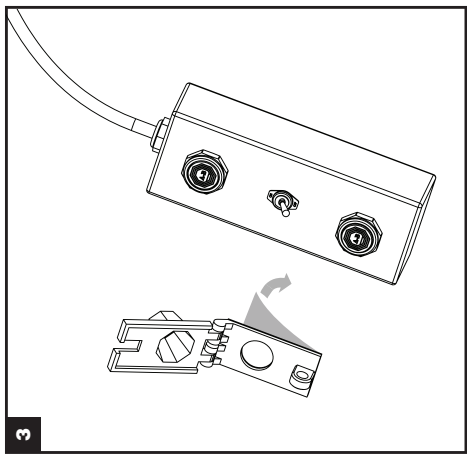

- Clean Surface  
- Superficie Limpio  
- Surface nettoyée

- Clean Surface  
- Superficie Limpio  
- Surface nettoyée

- Apply with pressure  
- Aplicar on Presión  
- Appliquez avec pression

- For best results, let tape cure for 24 hours  
- Para mejores resultados permitir que la cinta cure por 24 horas  
- Pour des meilleurs résultats, laissez pour 24 heures

- Apply with pressure  
- Aplicar on Presión  
- Appliquez avec pression

- For best results, let tape cure for 24 hours  
- Para mejores resultados permitir que la cinta cure por 24 horas  
- Pour des meilleurs résultats, laissez pour 24 heures

Optional | Opcional | Optionnel

- Top can be removed  
- Tapa se puede remover  
- Le couvercle peut être enlevé

- Semi Permanent  
- Semi Permanente  
- Semi-Permanent

- Top can be removed  
- Tapa se puede remover  
- Le couvercle peut être enlevé