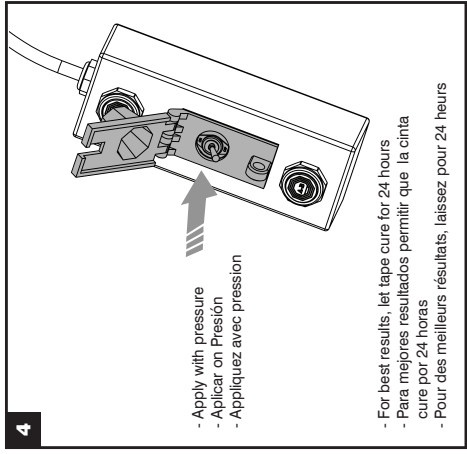

- Clean Surface  
- Superficie Limpio  
- Surface nettoyée

- Clean Surface  
- Superficie Limpio  
- Surface nettoyée

- Apply with pressure  
- Aplicar on Presión  
- Appliquez avec pression

- For best results, let tape cure for 24 hours  
- Para mejores resultados permitir que la cinta cure por 24 horas  
- Pour des meilleurs résultats, laissez pour 24 heures

- Apply with pressure  
- Aplicar on Presión  
- Appliquez avec pression

- For best results, let tape cure for 24 hours  
- Para mejores resultados permitir que la cinta cure por 24 horas  
- Pour des meilleurs résultats, laissez pour 24 heures

Optional | Opcional | Optionnel

- Top can be removed  
- Tapa se puede remover  
- Le couvercle peut être enlevé

- Semi Permanent  
- Semi Permanente  
- Semi-Permanent

- Top can be removed  
- Tapa se puede remover  
- Le couvercle peut être enlevé