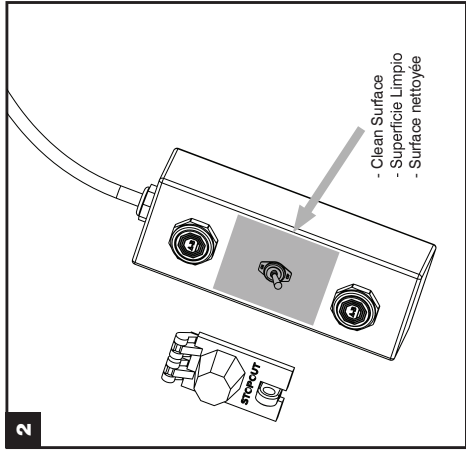

- Clean Surface  
- Superficie Limpio  
- Surface nettoyée

- Clean Surface  
- Superficie Limpio  
- Surface nettoyée

- Apply with pressure  
- Aplicar on Presión  
- Appliquez avec pression

- For best results, let tape cure for 24 hours  
- Para mejores resultados permitir que la cinta cure por 24 horas  
- Pour des meilleurs résultats, laissez pour 24 heures

- Apply with pressure  
- Aplicar on Presión  
- Appliquez avec pression

- For best results, let tape cure for 24 hours  
- Para mejores resultados permitir que la cinta cure por 24 horas  
- Pour des meilleurs résultats, laissez pour 24 heures

Optional | Opcional | Optionnel

- Top can be removed  
- Tapa se puede remover  
- Le couvercle peut être enlevé

- Semi Permanent  
- Semi Permanente  
- Semi-Permanent

- Top can be removed  
- Tapa se puede remover  
- Le couvercle peut être enlevé