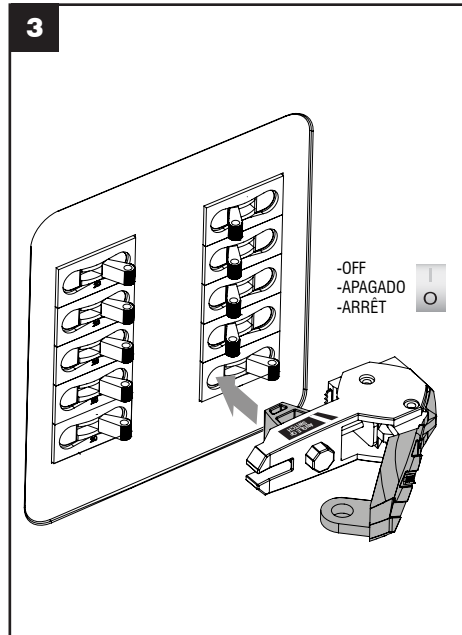

# KDD160 | # KDD161 | # KDD162 | Single-, Double-, and Triple- Pole Circuit Breaker Lockout  
 Bloqueo de Cortacircuitos Uní, Bi y Tripolar | Verrouillage à disjoncteur unipolaires, bipolaire, et à 3 pôles

**3 versions available  
 3 versiones disponible  
 3 versions disponibles**

- Single-Pole Breaker  
-Cortacircuitos Unipolar  
-Disjoncteur Unipolaire
- Double-Pole Breaker  
-Cortacircuitos Bipolar  
-Disjoncteur Bipolaire
- Triple-Pole Breaker  
-Cortacircuitos Tripolar  
-Disjoncteur à trois pôles