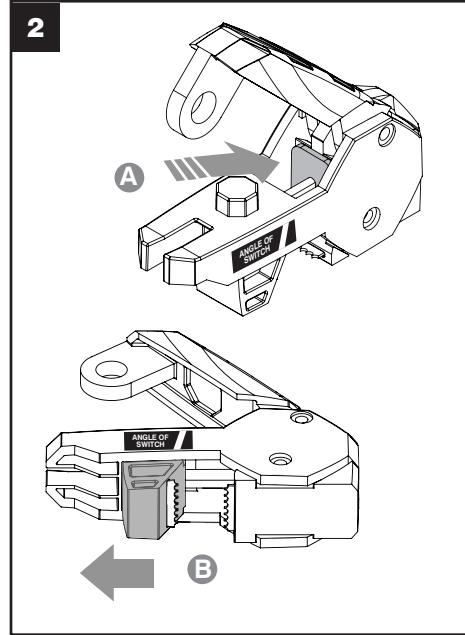

# KDD160 | # KDD161 | # KDD162 | Single-, Double-, and Triple- Pole Circuit Breaker Lockout  
 Bloqueo de Cortacircuitos Uní, Bi y Tripolar | Verrouillage à disjoncteur unipolaires, bipolaire, et à 3 pôles