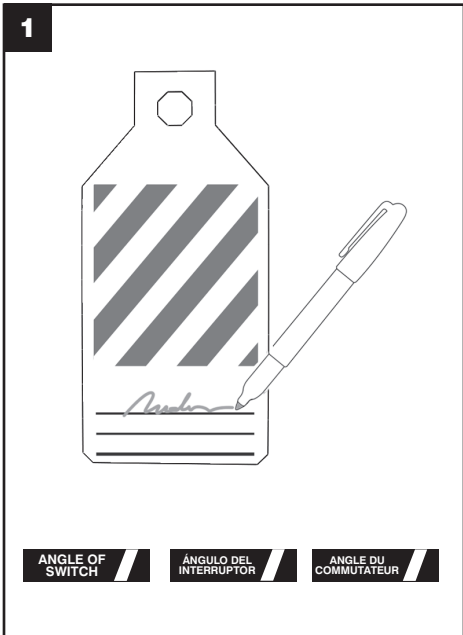

# KDD160 | # KDD161 | # KDD162 | Single-, Double-, and Triple- Pole Circuit Breaker Lockout  
 Bloqueo de Cortacircuitos Uní, Bi y Tripolar | Verrouillage à disjoncteur unipolaires, bipolaire, et à 3 pôles