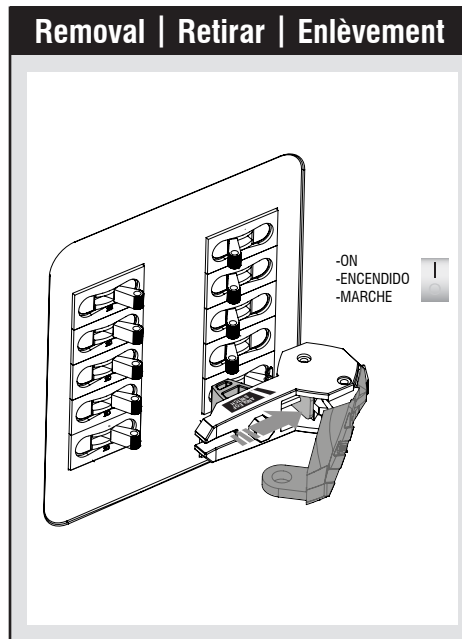

# KDD160 | # KDD161 | # KDD162 | Single-, Double-, and Triple- Pole Circuit Breaker Lockout  
 Bloqueo de Cortacircuitos Uní, Bi y Tripolar | Verrouillage à disjoncteur unipolaires, bipolaire, et à 3 pôles