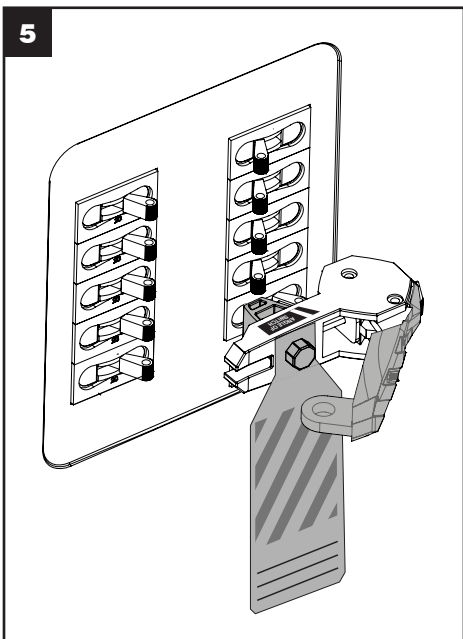

# KDD160 | # KDD161 | # KDD162 | Single-, Double-, and Triple- Pole Circuit Breaker Lockout  
 Bloqueo de Cortacircuitos Uní, Bi y Tripolar | Verrouillage à disjoncteur unipolaires, bipolaire, et à 3 pôles

**3 versions available  
 3 versiones disponible  
 3 versions disponibles**

- Single-Pole Breaker  
-Cortacircuitos Unipolar  
-Disjoncteur Unipolaire
- Double-Pole Breaker  
-Cortacircuitos Bipolar  
-Disjoncteur Bipolaire
- Triple-Pole Breaker  
-Cortacircuitos Tripolar  
-Disjoncteur à trois pôles